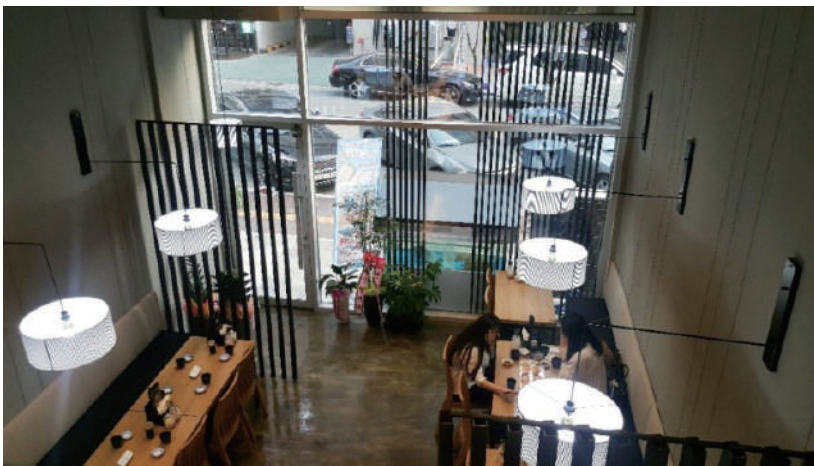

PROTFOLIO - 인테리어

PROJECT : 원주 무실동 연초밥